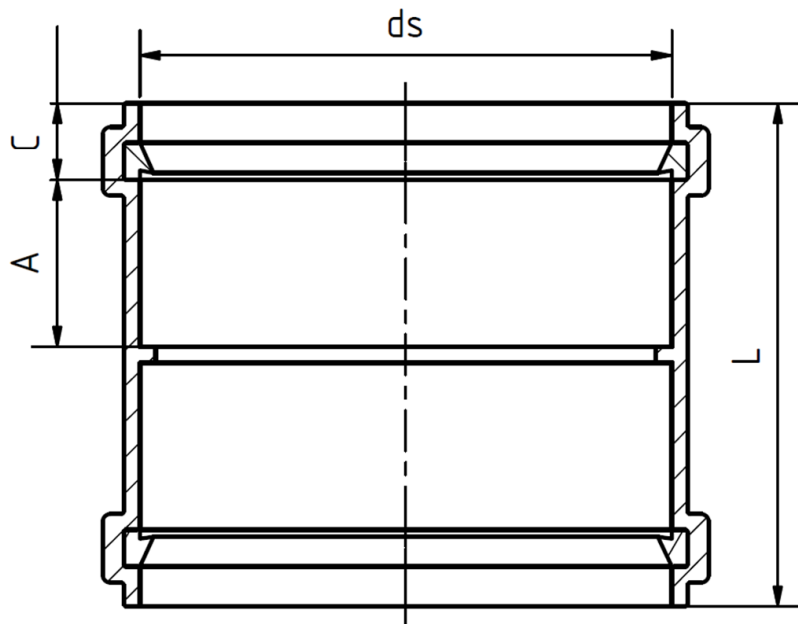

Formstücke nach SN - EN - 1852
 PP - KG
 Raccords après SN - EN 1852
 PP - KG

SN8

PP – KGMM – Doppelmuffe mit Anschlag

PP – KGMM – Manchons doubles

S13,3 = SN8

ds (mm)	L (mm)	A (mm)	C (mm)	Artikel- Nr. Numéro d'article
110	130	46	17	5557
125	126	39	22	5558
160	158	53	24	5559
200	174	60	24	5560
250	224	78	30	5561
315	259	79	45	5562
400	355	113	58	5563