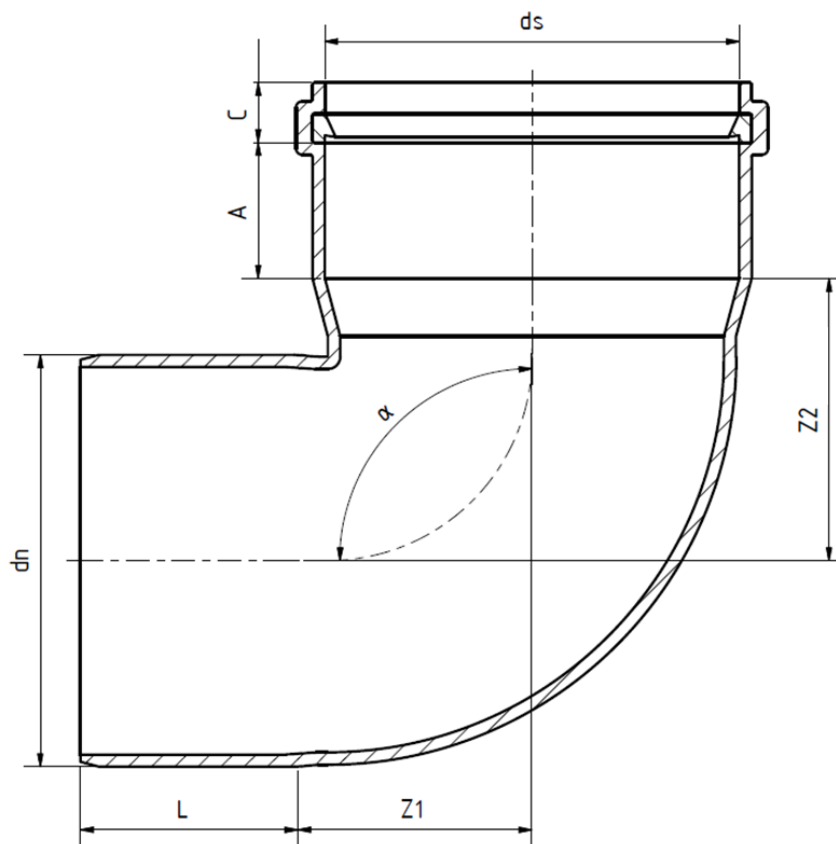

Formstücke nach SN - EN - 1852
 PP - KG
 Raccords après SN - EN 1852
 PP - KG

SN8

PP – KGB – Bogen 87,5°

PP – KGB – Coudes 87,5°

S13,3 = SN8

dn (mm)	ds (mm)	L1 (mm)	Z1 (mm)	Z2 (mm)	α°	A (mm)	C (mm)	Artikel- Nr. Numéro d'article
110	110	65	61	66	87,5	42	17	5304
125	125	66	65	77	87,5	45	22	5309
160	160	85	87	104,5	87,5	50	25	5314
200	200	100	101,5	121	87,5	60	30	5319