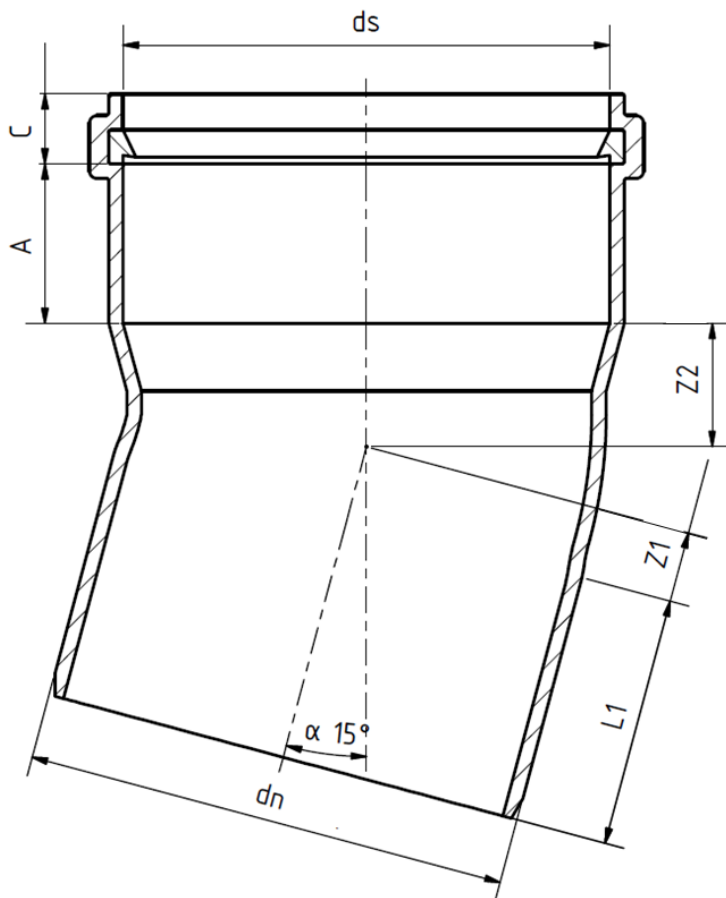

Formstücke nach SN - EN - 1852
 PP - KG
 Raccords après SN - EN 1852
 PP - KG

SN8

PP – KGB – Bogen 15°

PP – KGB – Coudes 15°

S13,3 = SN8

dn (mm)	ds (mm)	L1 (mm)	Z1 (mm)	Z2 (mm)	α°	A (mm)	C (mm)	Artikel- Nr. Numéro d'article
110	110	65	6	18	15	42	17	5300
125	125	66	12	24	15	45	22	5305
160	160	85	12	31	15	50	25	5310
200	200	100	16,5	36	15	60	30	5315