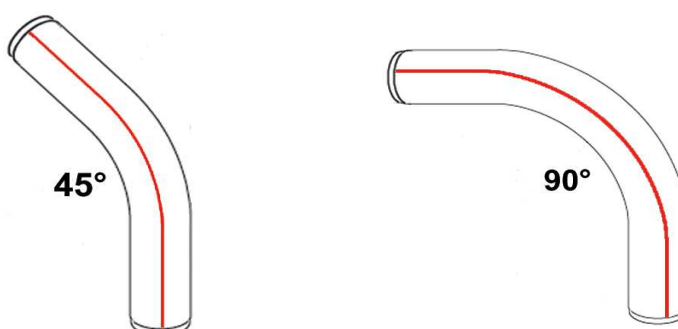

## Kabelschutzbogen aus PE (Recyklat) mit C+S Gütezeichen

- Güteanforderung nach VKR - Richtlinie
- beidseitig angefasste Rohrenden mit Markierungen zur Einstecktiefe
- innen schwarz, aussen weiss, mit vier roten Streifen (Elektroenergie)
- Verlegerichtlinien unter: <http://www.vkr.ch>

Artikel-Nr.	Bezeichnung	NW	∅ mm	Winkel	Radius in mm	Stück / Pal.	Preise SFr./Stk.
8012	<b>PE KS-RB</b>	60	60 x 72	45°	600	300	27.50
8013	<b>C+S</b>	80	80 x 92	45°	800	200	31.00
8014		100	100 x 112	45°	1.000	153	45.90
8015		120	120 x 132	45°	1.200	91	56.50
8016		150	148 x 163	45°	1.500	61	86.00
8018	<b>PE KS-RB</b>	60	60 x 72	90°	600	258	29.00
8019	<b>C+S</b>	80	80 x 92	90°	800	150	42.00
8020		100	100 x 112	90°	1.000	108	66.00
8021		120	120 x 132	90°	1.200	70	89.00
8022		150	148 x 163	90°	1.500	lose	120.00

## Kabelschutzbogen aus PE HD (Recyklat) mit C+S Gütezeichen

- Güteanforderung nach VKR - Richtlinie
- beidseitig angefasste Rohrenden mit Markierungen zur Einstecktiefe
- innen schwarz, aussen weiss, mit vier roten Streifen (Elektroenergie)
- Verlegerichtlinien unter: <http://www.vkr.ch>

Artikel-Nr.	Bezeichnung	NW	∅ mm	Winkel	Radius in mm	Stück / Pal.	Preise SFr./Stk.
8110	<b>PE HD</b>	60	60 x 72	45°	600	300	auf Anfrage
8111	<b>KS-RB</b>	80	80 x 92	45°	800	200	auf Anfrage
8112	<b>C+S</b>	100	100 x 112	45°	1.000	153	auf Anfrage
8113		120	120 x 132	45°	1.200	91	auf Anfrage
8114		150	148 x 163	45°	1.500	61	auf Anfrage
8116	<b>PE HD</b>	60	60 x 72	90°	600	258	auf Anfrage
8117	<b>KS-RB</b>	80	80 x 92	90°	800	150	auf Anfrage
8118	<b>C+S</b>	100	100 x 112	90°	1.000	108	auf Anfrage
8119		120	120 x 132	90°	1.200	70	auf Anfrage
8120		150	148 x 163	90°	1.500	lose	auf Anfrage