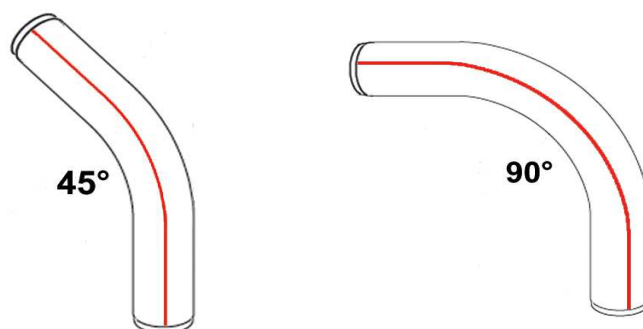

## Kabelschutzbogen aus PE (Recyklat) mit C+S Gütezeichen

- Güteanforderung nach VKR - Richtlinie
- beidseitig angefasste Rohrenden mit Markierungen zur Einstecktiefe
- innen schwarz, aussen weiss, mit vier roten Streifen (Elektroenergie)
- Verlegerichtlinien unter: <http://www.vkr.ch>

Artikel-Nr.	Bezeichnung	NW	∅ mm	Winkel	Radius in mm	Stück / Pal.	Preise SFr./Stk.
8012	<b>PE KS-RB</b>	60	60 x 72	45°	600	300	27.50
8013	<b>C+S</b>	80	80 x 92	45°	800	200	31.00
8014		100	100 x 112	45°	1.000	153	45.90
8015		120	120 x 132	45°	1.200	91	56.50
8016		150	148 x 163	45°	1.500	61	86.00
8018	<b>PE KS-RB</b>	60	60 x 72	90°	600	258	29.00
8019	<b>C+S</b>	80	80 x 92	90°	800	150	42.00
8020		100	100 x 112	90°	1.000	108	66.00
8021		120	120 x 132	90°	1.200	70	89.00
8022		150	148 x 163	90°	1.500	lose	120.00

## Kabelschutzbogen aus PE HD (Recyklat) mit C+S Gütezeichen

- Güteanforderung nach VKR - Richtlinie
- beidseitig angefasste Rohrenden mit Markierungen zur Einstecktiefe
- innen schwarz, aussen weiss, mit vier roten Streifen (Elektroenergie)
- Verlegerichtlinien unter: <http://www.vkr.ch>

Artikel-Nr.	Bezeichnung	NW	∅ mm	Winkel	Radius in mm	Stück / Pal.	Preise SFr./Stk.
8110	<b>PE HD</b>	60	60 x 72	45°	600	300	auf Anfrage
8111	<b>KS-RB</b>	80	80 x 92	45°	800	200	auf Anfrage
8112	<b>C+S</b>	100	100 x 112	45°	1.000	153	auf Anfrage
8113		120	120 x 132	45°	1.200	91	auf Anfrage
8114		150	148 x 163	45°	1.500	61	auf Anfrage
8116	<b>PE HD</b>	60	60 x 72	90°	600	258	auf Anfrage
8117	<b>KS-RB</b>	80	80 x 92	90°	800	150	auf Anfrage
8118	<b>C+S</b>	100	100 x 112	90°	1.000	108	auf Anfrage
8119		120	120 x 132	90°	1.200	70	auf Anfrage
8120		150	148 x 163	90°	1.500	lose	auf Anfrage