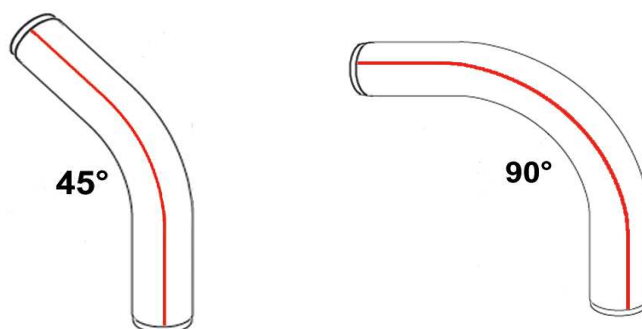

Simplex AG

Kunststoffrohrsysteme
Neuwiesenstrasse 3+5
8222 Beringen / SH
Tel. 052 / 687 10 10
Fax 052 / 687 10 19

mit **C + S**
Gütezeichen

Kabelschutzbogen aus PE (Recyklat) mit C+S Gütezeichen

- Güteanforderung nach VKR RL 01-10d
- beidseitig angefasste Rohrenden mit Markierungen zur Einstecktiefe
- innen schwarz, aussen weiss, mit vier roten Streifen (Elektroenergie)
- Verlegerichtlinien unter: <http://www.vkr.ch>

Artikel-Nr.	Bezeichnung	NW	Ø mm	Winkel	Radius in mm	Stück / Pal.	Preise SFr./Stk.
8012	PE KS-RB	60	60 x 72	45°	600	300	27.50
8013	C+S	80	80 x 92	45°	800	200	31.00
8014		100	100 x 112	45°	1.000	153	45.90
8015		120	120 x 132	45°	1.200	91	56.50
8016		150	148 x 163	45°	1.500	61	86.00
8018	PE KS-RB	60	60 x 72	90°	600	258	29.00
8019	C+S	80	80 x 92	90°	800	150	42.00
8020		100	100 x 112	90°	1.000	108	66.00
8021		120	120 x 132	90°	1.200	70	89.00
8022		150	148 x 163	90°	1.500	lose	120.00